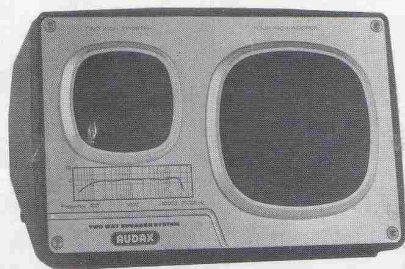

AUDAX

COFFRETS ACOUSTIQUES

pour automobile et également en enceinte additionnelle à votre chaîne Haute Fidélité, portant l'ambiance musicale aux pièces de votre choix.

ENCEINTE EZ 302

La technique de pointe dans un boîtier AUDAX. Un système 2 voies tweeter et boomer-médium, confère à cette enceinte une large réponse en fréquences, une puissance admissible élevée et une sonorité brillante et naturelle. Un filtre élaboré assure une répartition des fréquences très équilibrée entre les deux voies.

Injecté en Zamac

Masse : 2,71 kg

Dimensions : 200 × 135 × 132.

SPR 12 COAX. (2 voies)

SPR 12 coax. Enceinte compacte sphérique de 12 cm de Ø. Système 2 voies coaxiales équipé :

— d'un boomer de 8 cm chargé en Bass-Reflex ;

— d'un tweeter à dôme à pavillon actif.

Puissance : 30 W maxi.

Impédance : 4 ohms.

Bande passante : 80 à 20 000 Hz.

Rendement Bruit Rose : 1 W/1 m 89 dB.

Masse du H.P. : 0,780 kg.

Fixation sur pied tripode orientable.

Satellite 1

HAUT-PARLEUR CLASSIQUE DE SONORISATION INTÉRIEURE

SATELLITE 1. Le coffret « Satellite 1 » est par excellence le haut-parleur additionnel universel. Sa présentation et sa finition luxueuse (bois plaqué noyer verni) alliées à d'indiscutables qualités acoustiques en font l'indispensable complément à toute installation sonore. Puissance : 2 watts. Impédance : 4 à 8 ohms.