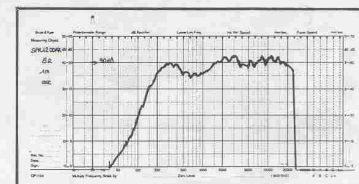

— d'un tweeter à dôme à pavillon actif.

Puissance : 30 W maxi.

Impédance : 4 ohms.

Bande passante : 80 à 20 000 Hz.

Rendement Bruit Rose : 1 W/1 m 89 dB.

Masse du H.P. : 0,780 kg.

Fixation sur pied tripode orientable.